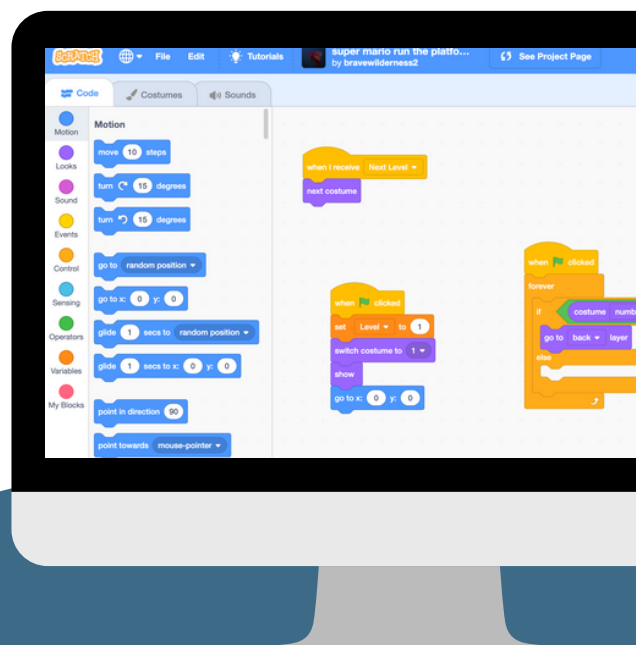

ROBÓTICA Y PROGRAMACIÓN DE VIDEOJUEGOS

HORARIOS

INFANTIL

2 h -Lunes y miércoles
de 16 a 17 h

1 h -Lunes O miércoles
de 16 a 17 h

PRIMARIA

2 h -Lunes y miércoles
de 16 a 17 h

1 h -Lunes O miércoles
de 16 a 17 h